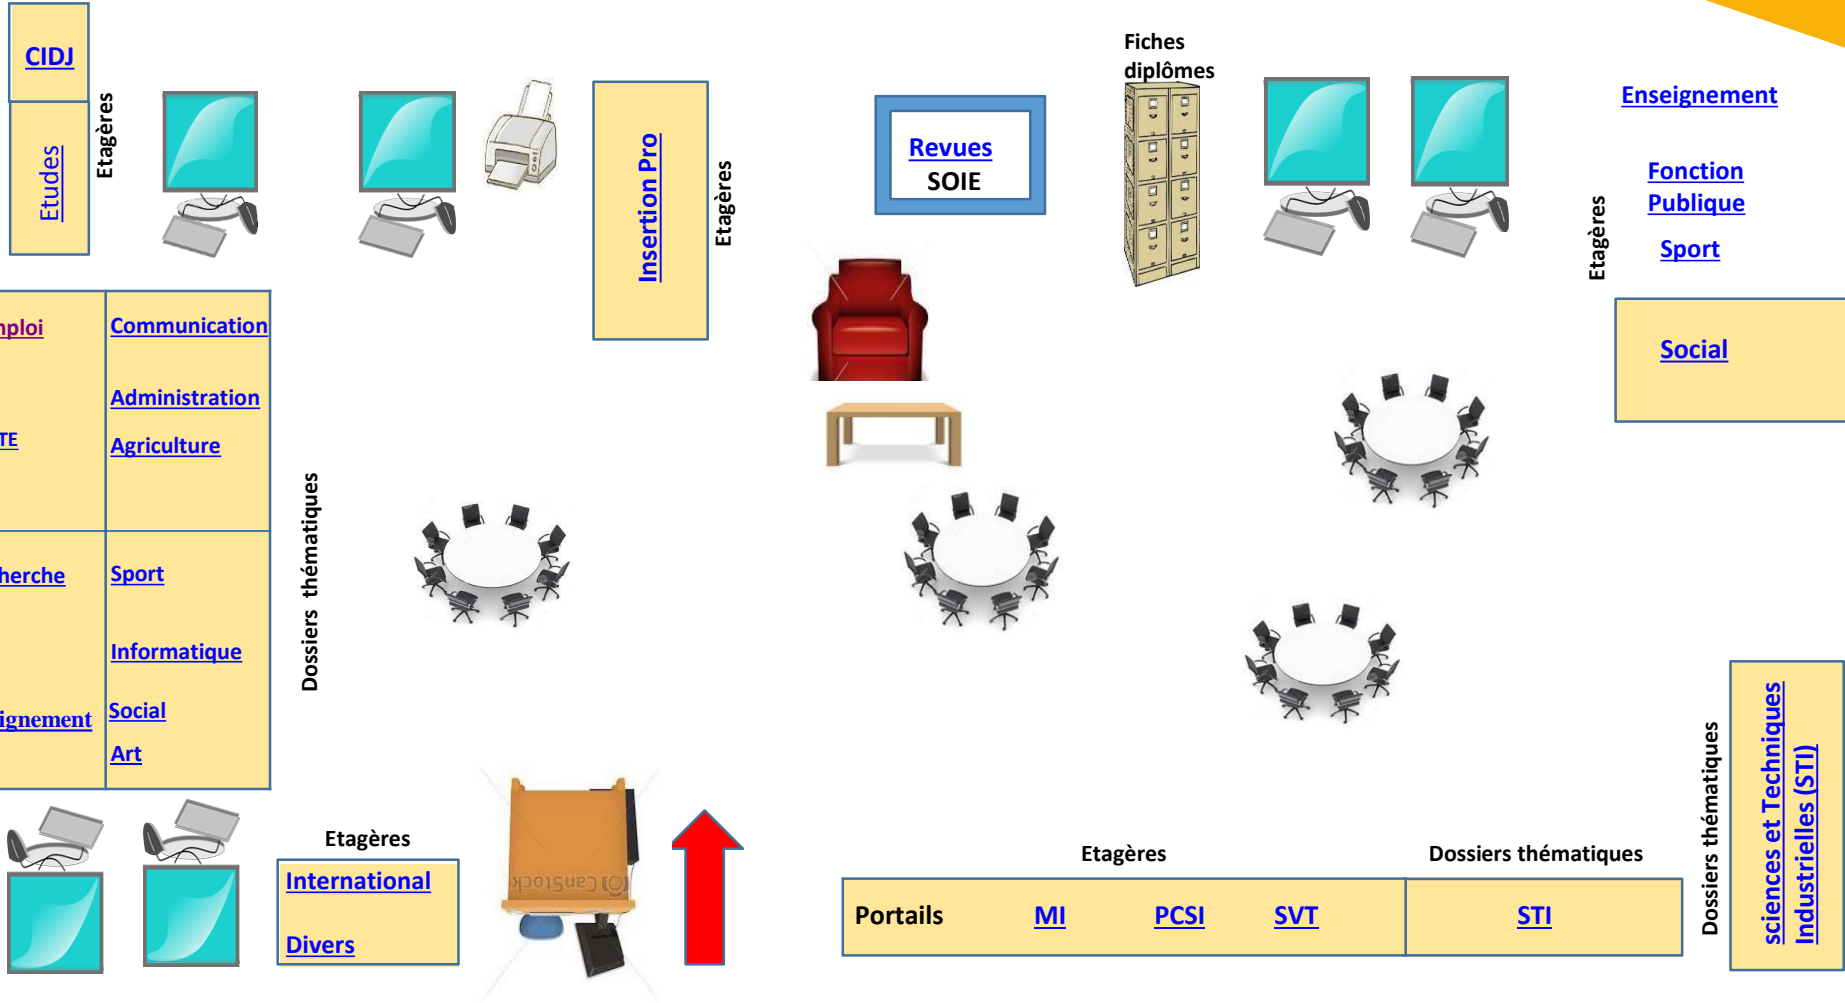

Pour vous repérer et trouver votre documentation !

Les ressources documentaires du Soie

Sur place, à l'Espace conseil du Soie

- **A distance**, sur le site du Soie, je consulte le [logiciel documentaire PMB](#) et je repère les livres, les revues, les articles qui m'intéressent

Vous avez accès à toute la documentation numérique et papier du SOIE.

- Ordinateurs libre accès,
- Revues spécialisées et généralistes,
- Livres et brochures par Portail et par thèmes,
- Test d'intérêt professionnel,
- Logiciels d'information sur les entreprises (Kompass, Industrie Explorer),
- Dossiers thématiques spécialisés : Sciences et techniques ; Santé ; Sport ; etc.

Venez nous retrouver au Quai 43 - La Doua
L'Espace Conseil du SOIE est ouvert :
Du lundi au jeudi de 13h30 à 16h30
Attention aux vacances universitaires